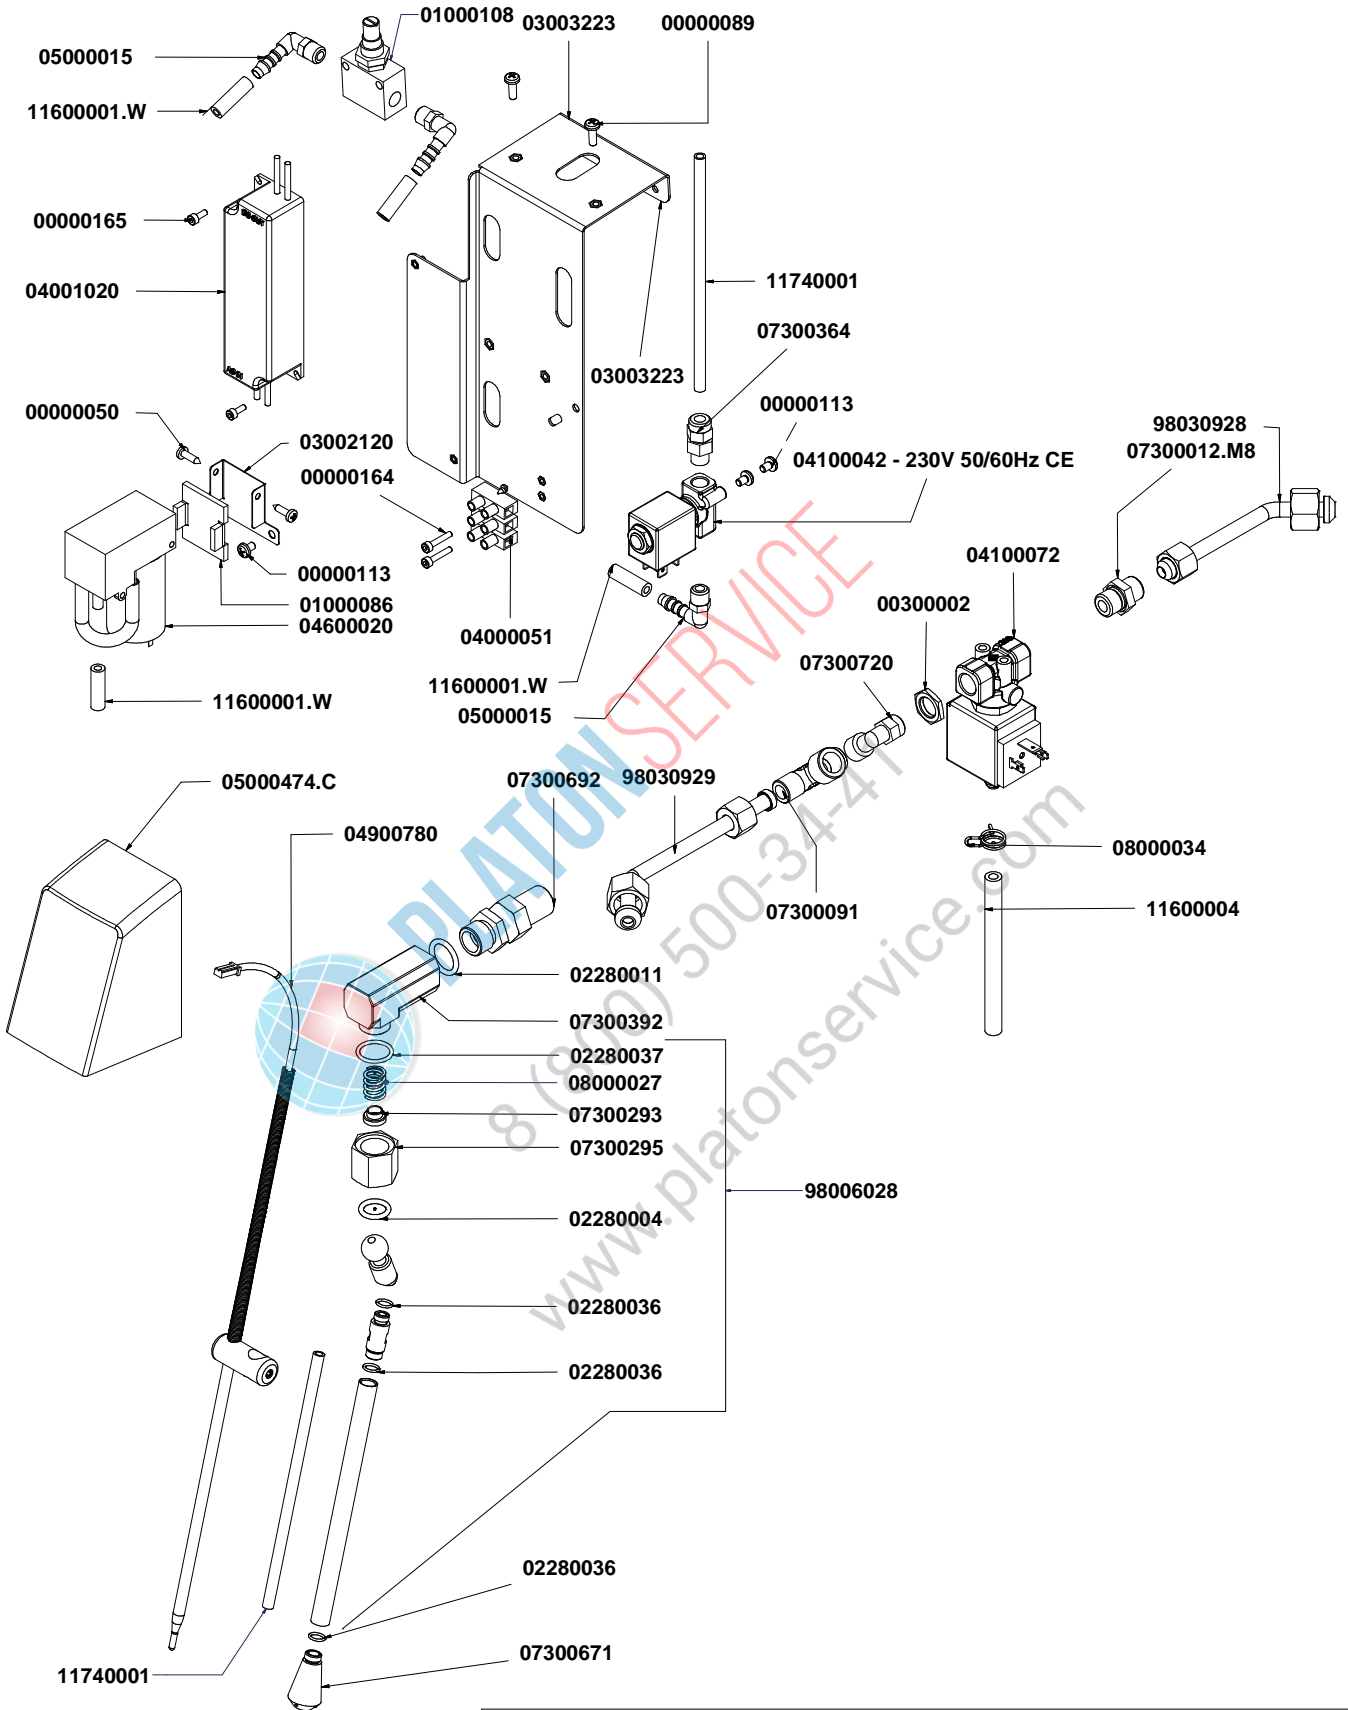

V
A
3
5
8

Tabella		
Codice	Descrizione	Description
04000445	SUPPLEMENTO CABLAGGIO EASY CREAM SX MACCHINE DIGIT-T3	SUPPL. WIRING LEFT EASY CREAM T3-DIGIT MACHINE

Victoria Arduino

TAV 05

COMPONENTI MISCELATORE-POMPANTE MIXER & PUMP COMPONENTS

V
A
3
5
8

Componenti idraulici Hydraulic Components

Codice	Descrizione	Description
01000029	Tubo fless. inox 3/8 FF L=1500	Stainless steel hose 3/8 FF L= 1500
01000030	Tubo fless. inox 3/8 FF L=500	Stainless steel hose 3/8 FF L= 500
01000126	Tubo scarico 3/4 90° F	Exhaust pipe 3/4 90° F
00000133	Fascetta	Wrapper