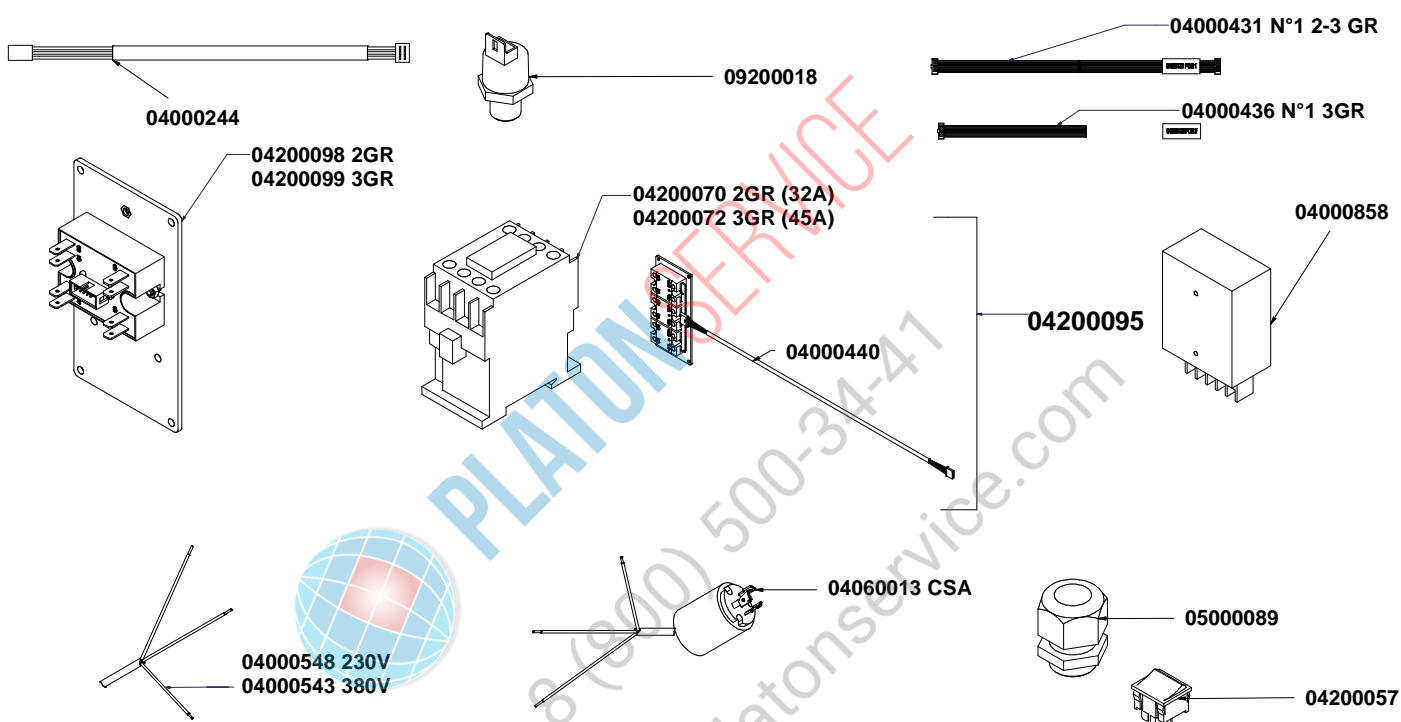

COMPONENTI ELETTRICI ED ELETTRONICI

ELECTRONIC & ELECTRICAL COMPONENTS

V
A
3
5
8

PLATON SERVICE
8 (800) 500-34-41
www.platonservice.com

Tabella

Colonna 1 CODICE	Colonna 2 DESCRIZIONE	Colonna 3 DESCRIPTION
04001110	CABLAGGIO ALIMENTAZIONE TRASF LUCI VA358	WIRING POWER TRASFORMER LIGHTS VA 358
04000860	IMPIANTO STRIP LED LOGO Adonis	ELECTRICAL STRIP LED LOGO ADONIS
04000408	SUPPL. CABLAGGIO T3 3GR.	ADD.CABLING T3 3GR.
04000406	SUPPL. CABLAGGIO T3 2GR.	ADD. CABLING T3 2GR.
04000405	SUPPL. CABLAGGIO DOSATORI 3-4GR	ADD. FLOWMETER CABLE FOR 3GR.
04000404	SUPPL. CABLAGGIO DOSATORI 2GR	ADD. FLOWMETER CABLE FOR 2GR.
04000401	CABLAGGIO 3-4GR. SENZA FUNZIONE VAPORE	ELECTRICAL CABLING 3GR. WITHOUT STEAM FUCTION
04000400	CABLAGGIO 2GR. SENZA FUNZIONE VAPORE	ELECTRICAL CABLING 2GR. WITHOUT STEAM FUCTION
04000387	CABLAGGIO SCALDATAZZE 1 TEMP. 3GR. DIGIT-T3	CUP WARMER CABLING T3 3GR.
04000386	CABLAGGIO SCALDATAZZE 1 TEMP. 2GR. DIGIT-T3	CUP WARMER CABLING T3 2GR.
04000381	CABLAGGIO CSA PRESSOSTATO RELE'	CSA PRESSURE SWITCH WIRING RELAY '
04000340	PONTICELLO TRASF. ALIMENTAZ. DA 380V A 230V	BRIDGE TRANS. POWER. A 230V TO 380V