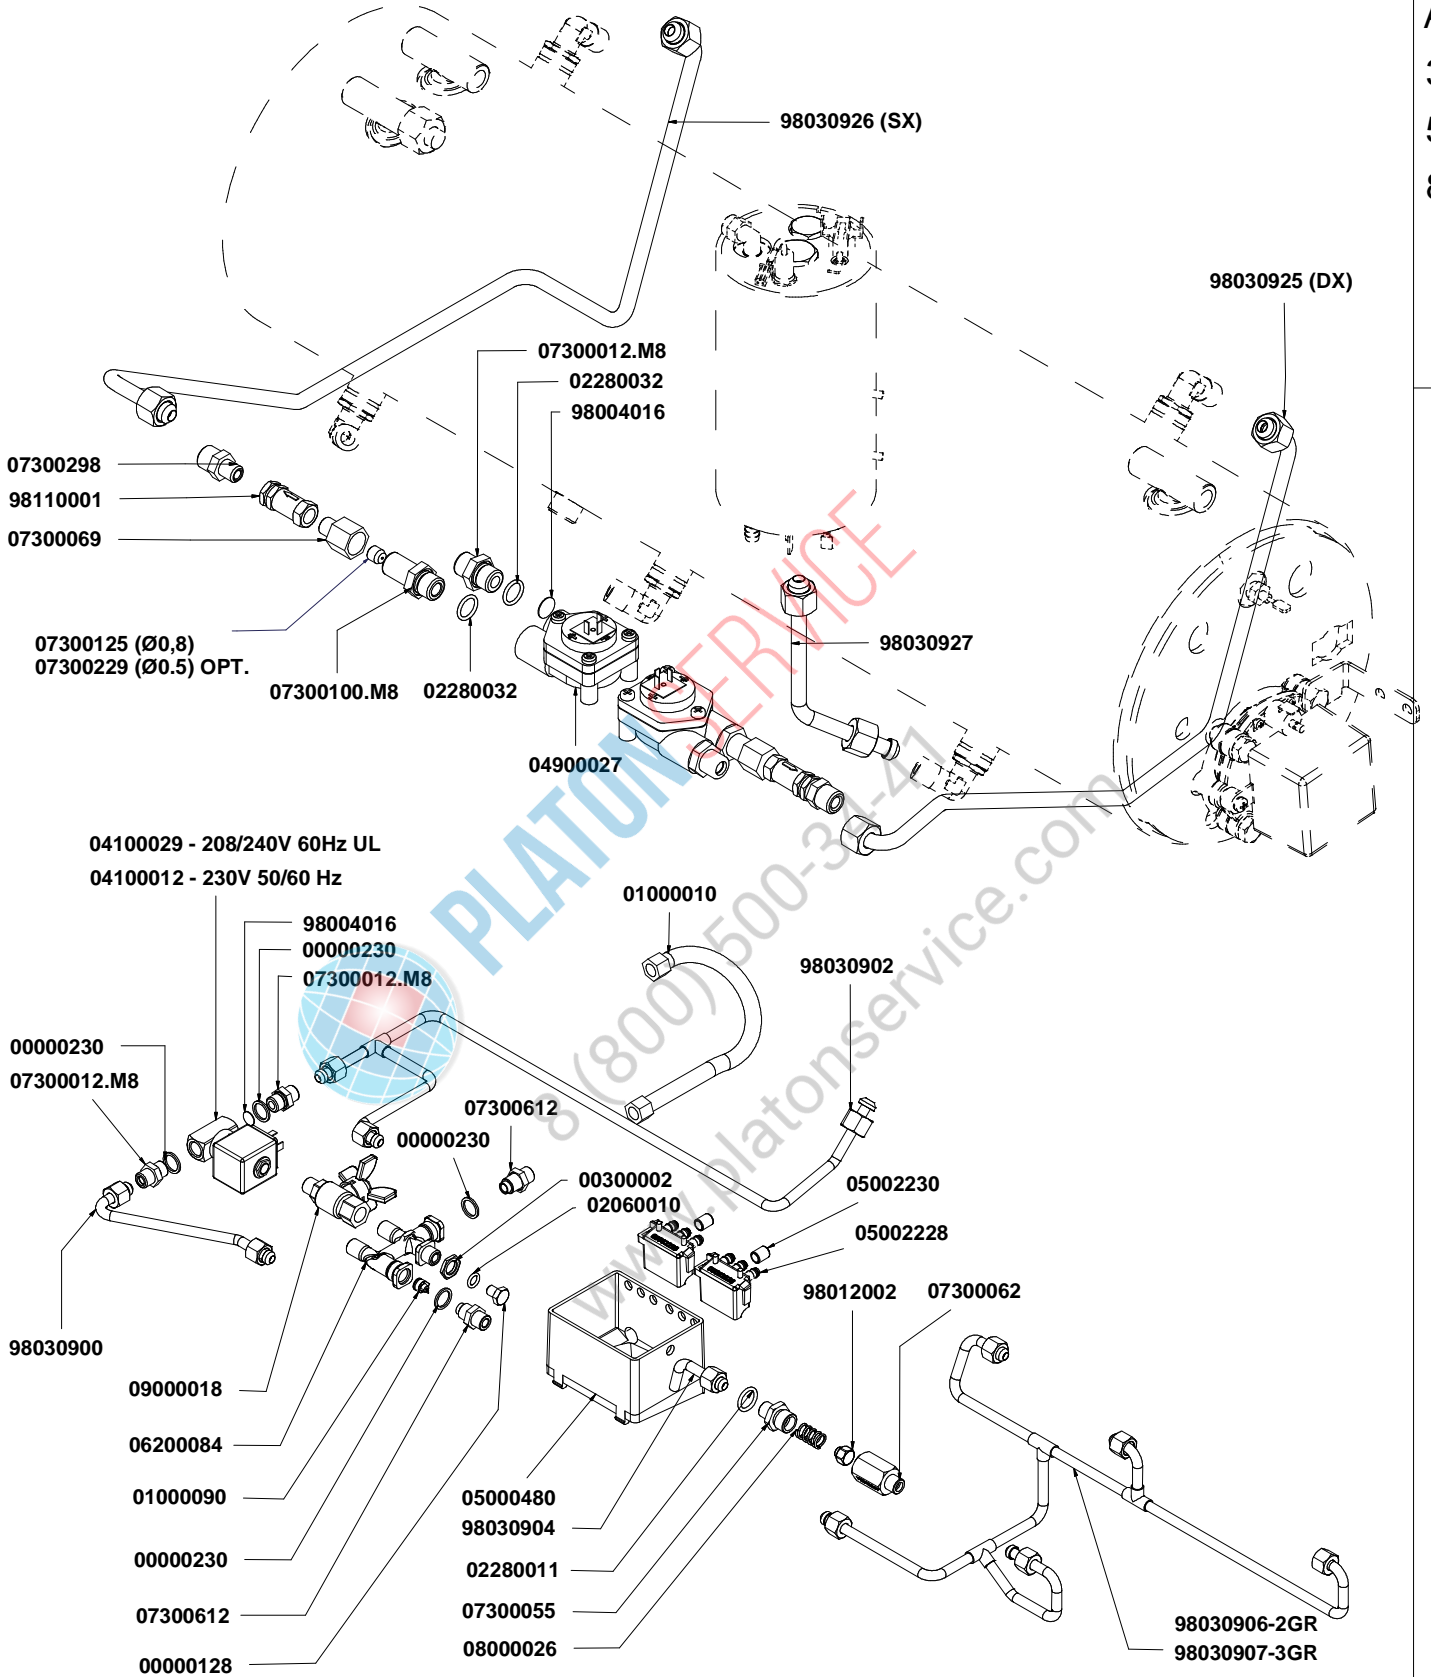

COMPONENTI GRUPPO IDRAULICO

HYDRAULIC GROUP COMPONENTS

V
A
3
5
8

Victoria Arduino

dal 1905

TAV 08