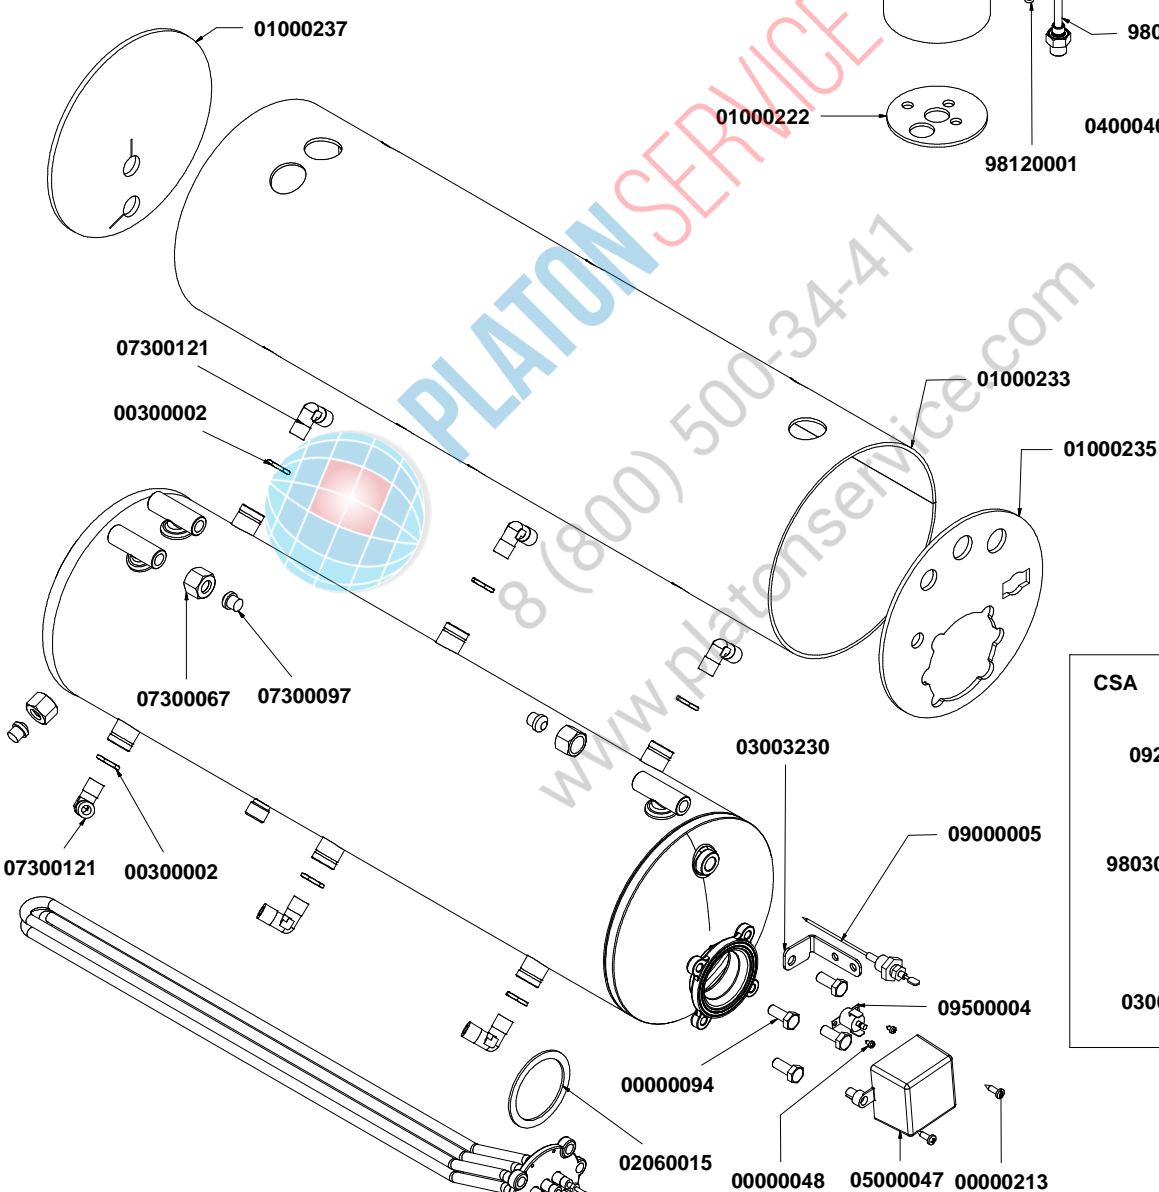

GRUPPO CALDAIE BOILER PARTS

V
A
3
5
8

14100031-2GR-4500W
14100012-3GR-5000W
14100011-3000W OPTZ.

TAV 07