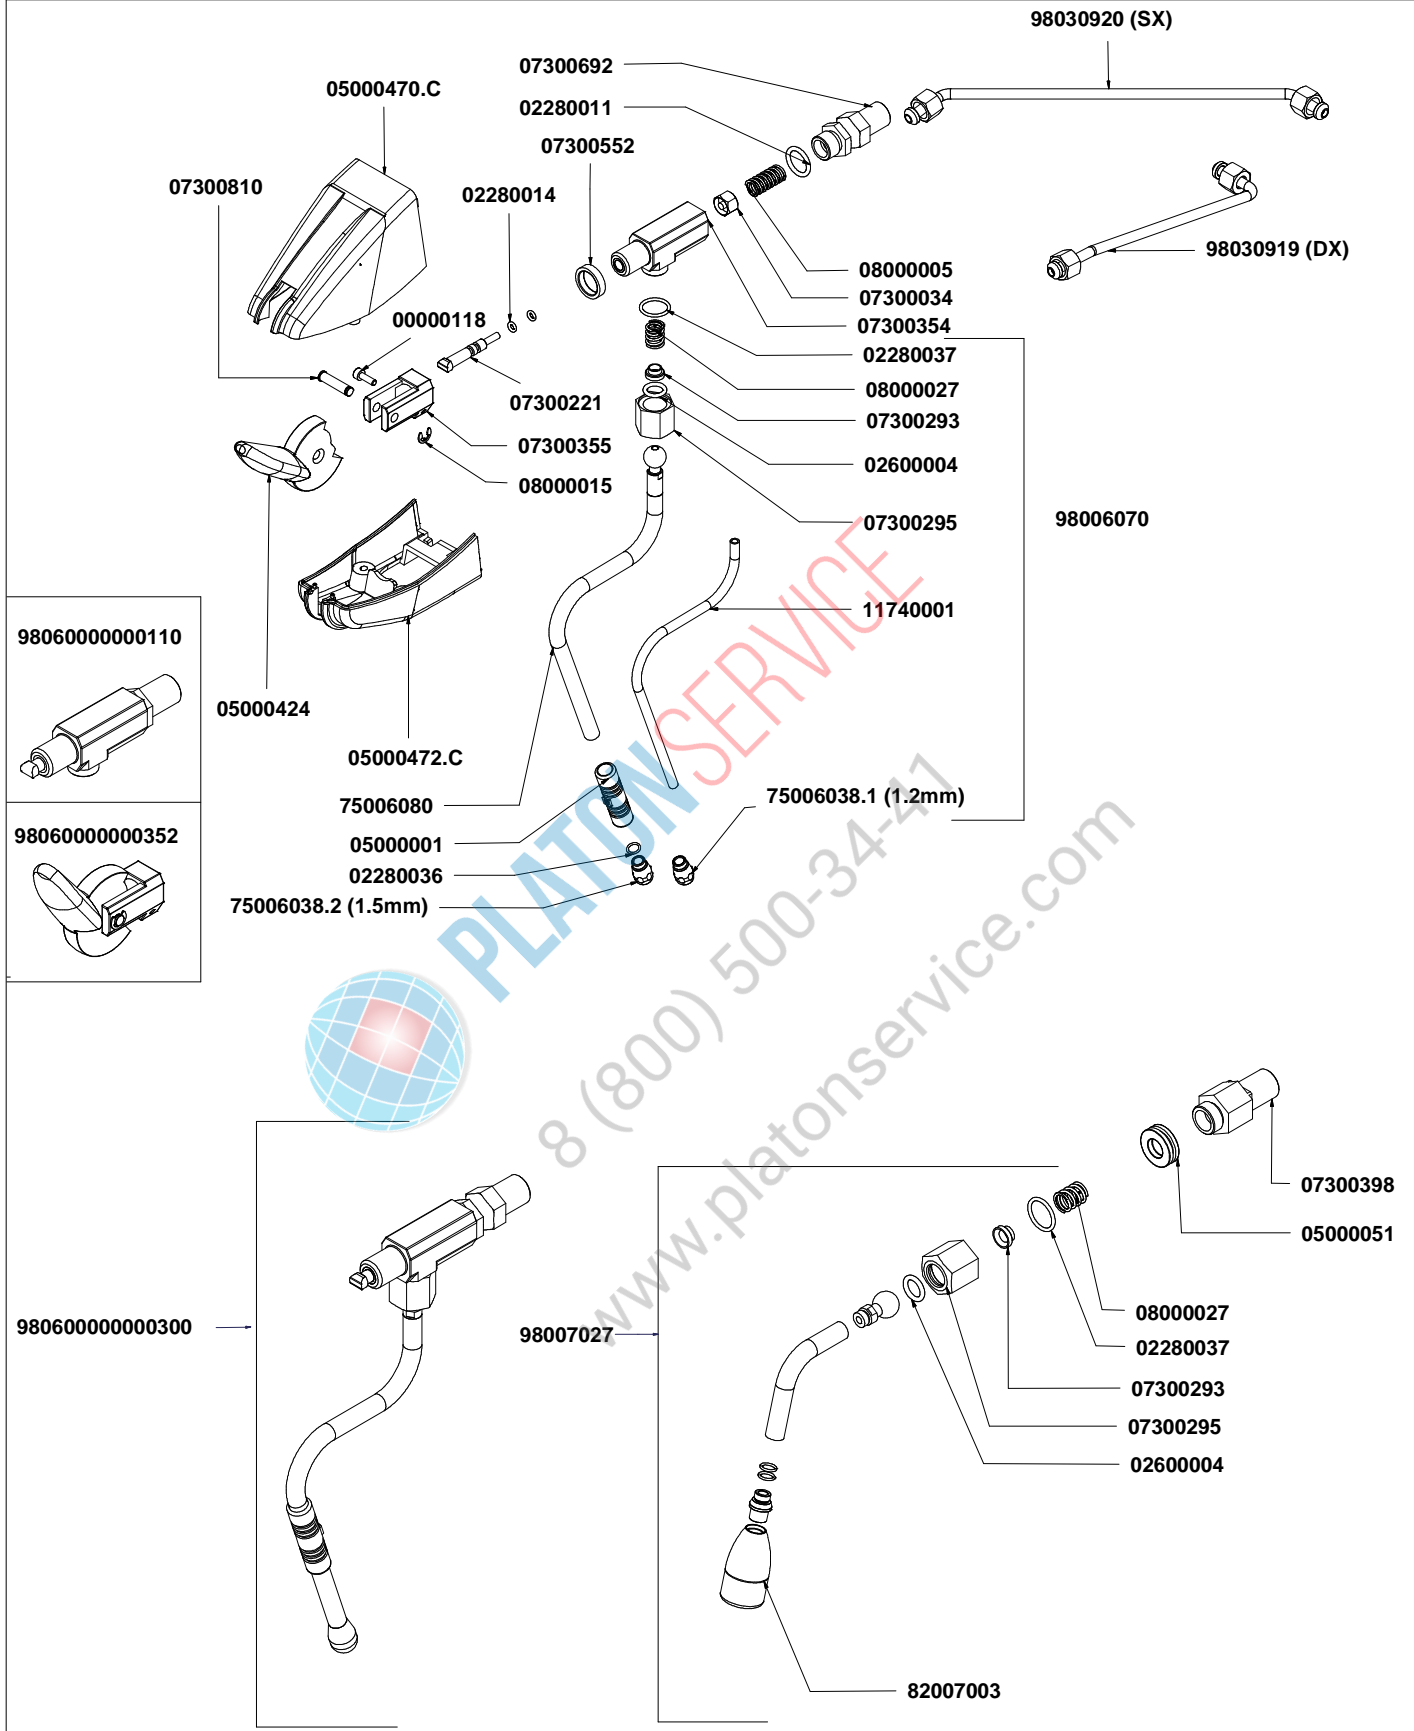

03001531 - 01/09/2007

03001531

COMPONENTI CARENA 2-3 GR

BODYWORKS COMPONENTS 2-3 GR

V
A
3
5
8

* SPECIFICARE COLORE
* SPECIFY COLOUR

Victoria Arduino

dal 1905

POURING UNIT GROUP PARTS

V
A
3
5
8

* SPECIFICARE VERSIONE
* SPECIFY VERSION

COMPONENTI RUBINETTI VAPORE E ACQUA CALDA

COMPONENTS OF STEAM AND HOT WATER TAPS

V
A
3
5
8

COMPONENTI EASY CREAM

EASY CREAM PARTS

V
A
3
5
8

Tabella		
Codice	Descrizione	Description
04000445	SUPPLEMENTO CABLAGGIO EASY CREAM SX MACCHINE DIGIT-T3	SUPPL. WIRING LEFT EASY CREAM T3-DIGIT MACHINE

Victoria Arduino

TAV 05

COMPONENTI MISCELATORE-POMPANTE MIXER & PUMP COMPONENTS

V
A
3
5
8

Componenti idraulici Hydraulic Components

Codice	Descrizione	Description
01000029	Tubo fless. inox 3/8 FF L=1500	Stainless steel hose 3/8 FF L= 1500
01000030	Tubo fless. inox 3/8 FF L=500	Stainless steel hose 3/8 FF L= 500
01000126	Tubo scarico 3/4 90° F	Exhaust pipe 3/4 90° F
00000133	Fascetta	Wrapper