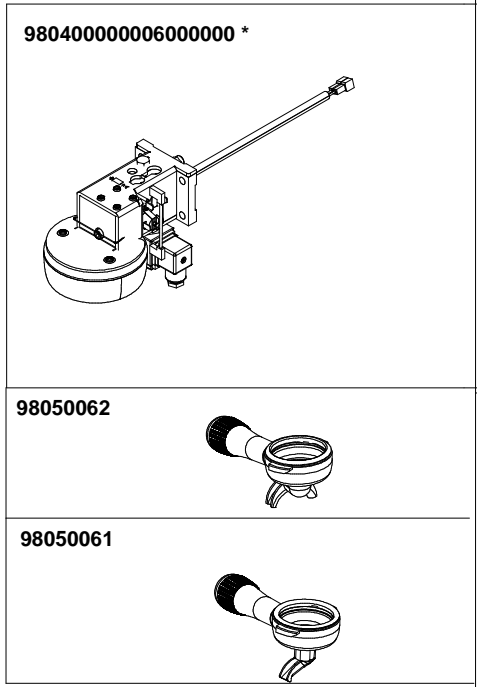

TAV 01

DETTAGLIO COMPONENTI PULSANTIERE-DISPLAY

PUSH-BUTTON PANNEL & DISPLAY COMPONENTS

V
A
3
5
8

Victoria Arduino

dal 1905

TAV 02

COMPONENTI GRUPPO EROGAZIONE

POURING UNIT GROUP PARTS

V
A
3
5
8

* SPECIFICARE VERSIONE
* SPECIFY VERSION

COMPONENTI RUBINETTI VAPORE E ACQUA CALDA

COMPONENTS OF STEAM AND HOT WATER TAPS

V
A
3
5
8

COMPONENTI EASY CREAM

EASY CREAM PARTS

V
A
3
5
8

Componenti idraulici Hydraulic Components

Codice	Descrizione	Description
01000029	Tubo fless. inox 3/8 FF L=1500	Stainless steel hose 3/8 FF L= 1500
01000030	Tubo fless. inox 3/8 FF L=500	Stainless steel hose 3/8 FF L= 500
01000126	Tubo scarico 3/4 90° F	Exhaust pipe 3/4 90° F
00000133	Fascetta	Wrapper