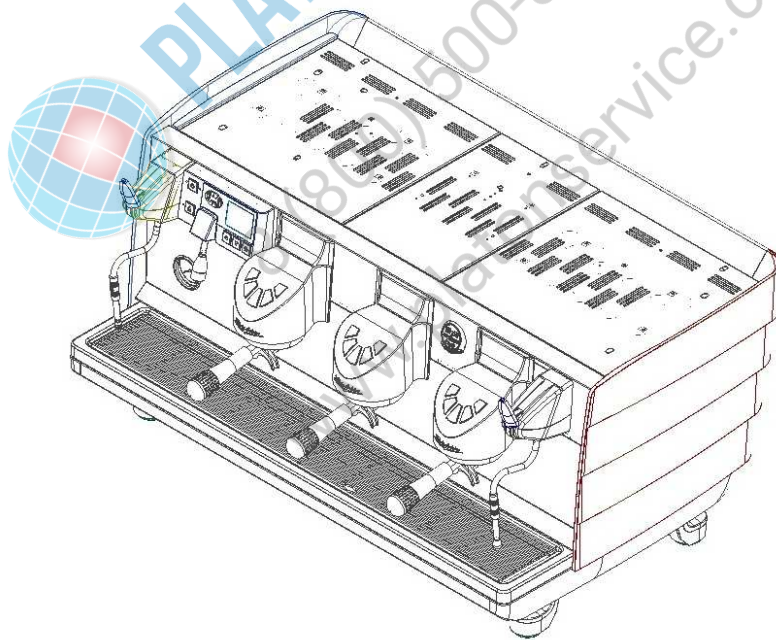

PRODOTTI / RICAMBI
PRODUCTS / SPARE PARTS
PRODUITS / PIÈCES DÉTACHÉES
PRODUKTE / ERSATZTEILE
PRODUCTOS / REPUESTOS

Victoria Arduino

dal 1905

ESPLOSO

08-2016

VA358 WHITE EAGLE T3

- » **TAV 01** - COMPONENTI CARENA 2-3 GRUPPI
- » **TAV 02** - DETTAGLIO COMPONENTI PULSANTIERE DISPLAY
- » **TAV 03** - COMPONENTI GRUPPO EROGAZIONE
- » **TAV 04** - COMPONENTI RUBINETTI VAPORE E ACQUA CALDA
- » **TAV 05** - COMPONENTI EASY CREAM
- » **TAV 06** - COMPONENTI MISCELATORE-POMPANTE
- » **TAV 07** - COMPONENTI GRUPPO CALDAIE
- » **TAV 08** - COMPONENTI GRUPPO IDRAULICO
- » **TAV 09** - COMPONENTI GRUPPO TELAIO
- » **TAV 10** - COMPONENTI ELETTRICI ED ELETTRONICI

» **LEGENDA :**

I CODICI SCRITTI IN GRASSETTO SI RIFERISCONO AI COMPONENTI IMPIEGATI ATTUALMENTE.

I CODICI IMPIEGATI PRIMA SONO SCRITTI IN CORSIVO CON INDICATA, A FIANCO, LA DATA DI FINE VALIDITA'.

ESEMPIO:

03001531 - 01/09/2007

03001531

COMPONENTI CARENA 2-3 GR

BODYWORKS COMPONENTS 2-3 GR

V
A
3
5
8

* SPECIFICARE COLORE
* SPECIFY COLOUR

Victoria Arduino

dal 1905

TAV 01

DETTAGLIO COMPONENTI PULSANTIERE-DISPLAY

PUSH-BUTTON PANNEL & DISPLAY COMPONENTS

V
A
3
5
8

Victoria Arduino

dal 1905

TAV 02

COMPONENTI GRUPPO EROGAZIONE