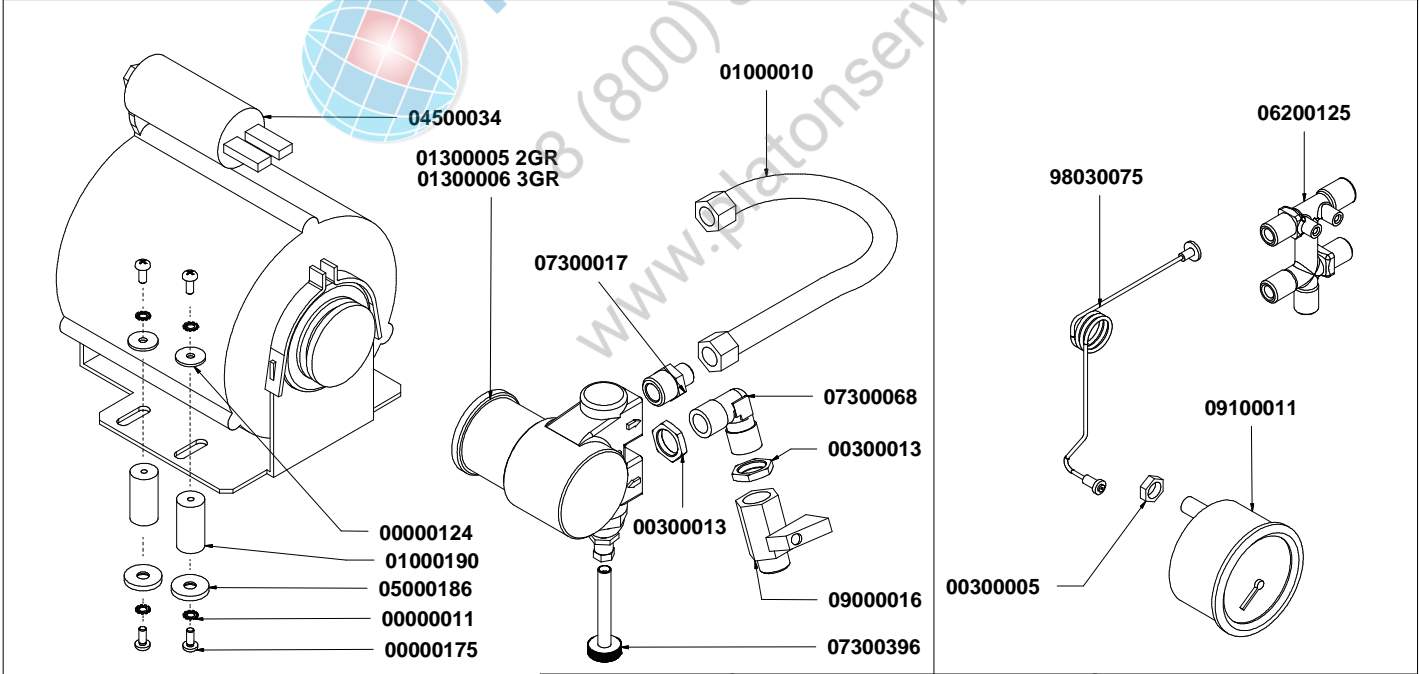

V
A
3
5
8

Tabella		
Codice	Descrizione	Description
04000445	SUPPLEMENTO CABLAGGIO EASY CREAM SX MACCHINE DIGIT-T3	SUPPL. WIRING LEFT EASY CREAM T3-DIGIT MACHINE

Victoria Arduino

TAV 05

COMPONENTI MISCELATORE-POMPANTE MIXER & PUMP COMPONENTS

V
A
3
5
8

Componenti idraulici Hydraulic Components

Codice	Descrizione	Description
01000029	Tubo fless. inox 3/8 FF L=1500	Stainless steel hose 3/8 FF L= 1500
01000030	Tubo fless. inox 3/8 FF L=500	Stainless steel hose 3/8 FF L= 500
01000126	Tubo scarico 3/4 90° F	Exhaust pipe 3/4 90° F
00000133	Fascetta	Wrapper