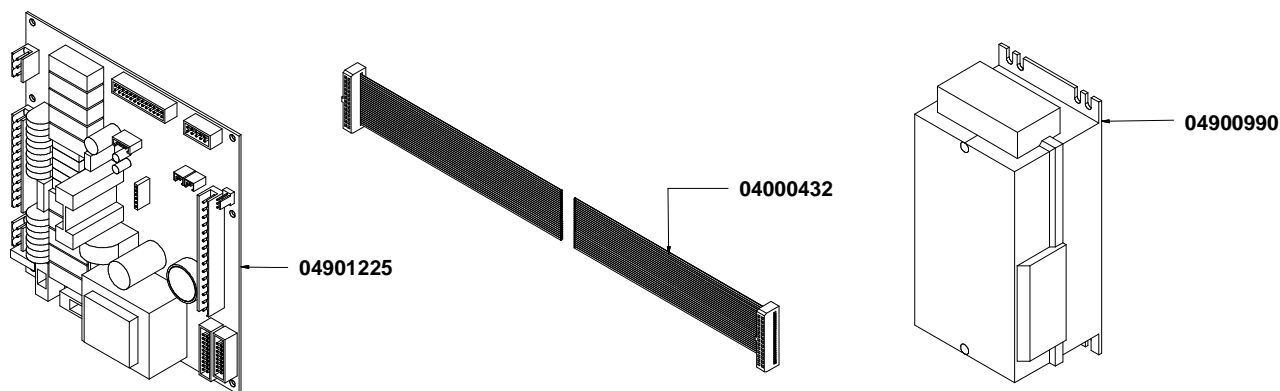

dal 1905

TAV 09

COMPONENTI ELETTRICI ED ELETTRONICI

ELECTRONIC & ELECTRICAL COMPONENTS

V
A
3
5
8

PLATON SERVICE
8 (800) 500-34-41
www.platonservice.com

Tabella

Colonna 1 CODICE	Colonna 2 DESCRIZIONE	Colonna 3 DESCRIPTION
04001110	CABLAGGIO ALIMENTAZIONE TRASF LUCI VA358	WIRING POWER TRASFORMER LIGHTS VA 358
04000860	IMPIANTO STRIP LED LOGO Adonis	ELECTRICAL STRIP LED LOGO ADONIS
04000408	SUPPL. CABLAGGIO T3 3GR.	ADD.CABLING T3 3GR.
04000406	SUPPL. CABLAGGIO T3 2GR.	ADD. CABLING T3 2GR.
04000405	SUPPL. CABLAGGIO DOSATORI 3-4GR	ADD. FLOWMETER CABLE FOR 3GR.
04000404	SUPPL. CABLAGGIO DOSATORI 2GR	ADD. FLOWMETER CABLE FOR 2GR.
04000401	CABLAGGIO 3-4GR. SENZA FUNZIONE VAPORE	ELECTRICAL CABLING 3GR. WITHOUT STEAM FUCTION
04000400	CABLAGGIO 2GR. SENZA FUNZIONE VAPORE	ELECTRICAL CABLING 2GR. WITHOUT STEAM FUCTION
04000387	CABLAGGIO SCALDATAZZE 1 TEMP. 3GR. DIGIT-T3	CUP WARMER CABLING T3 3GR.
04000386	CABLAGGIO SCALDATAZZE 1 TEMP. 2GR. DIGIT-T3	CUP WARMER CABLING T3 2GR.
04000381	CABLAGGIO CSA PRESSOSTATO RELE'	CSA PRESSURE SWITCH WIRING RELAY '
04000340	PONTICELLO TRASF. ALIMENTAZ. DA 380V A 230V	BRIDGE TRANS. POWER. A 230V TO 380V