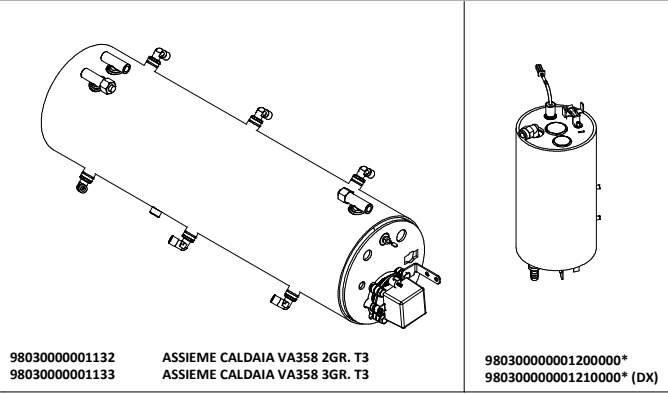

GRUPPO CALDAIE BOILER PARTS

V
A
3
5
8

14100031-2GR-4500W
14100012-3GR-5000W
14100011-3000W OPTZ.

TAV 07