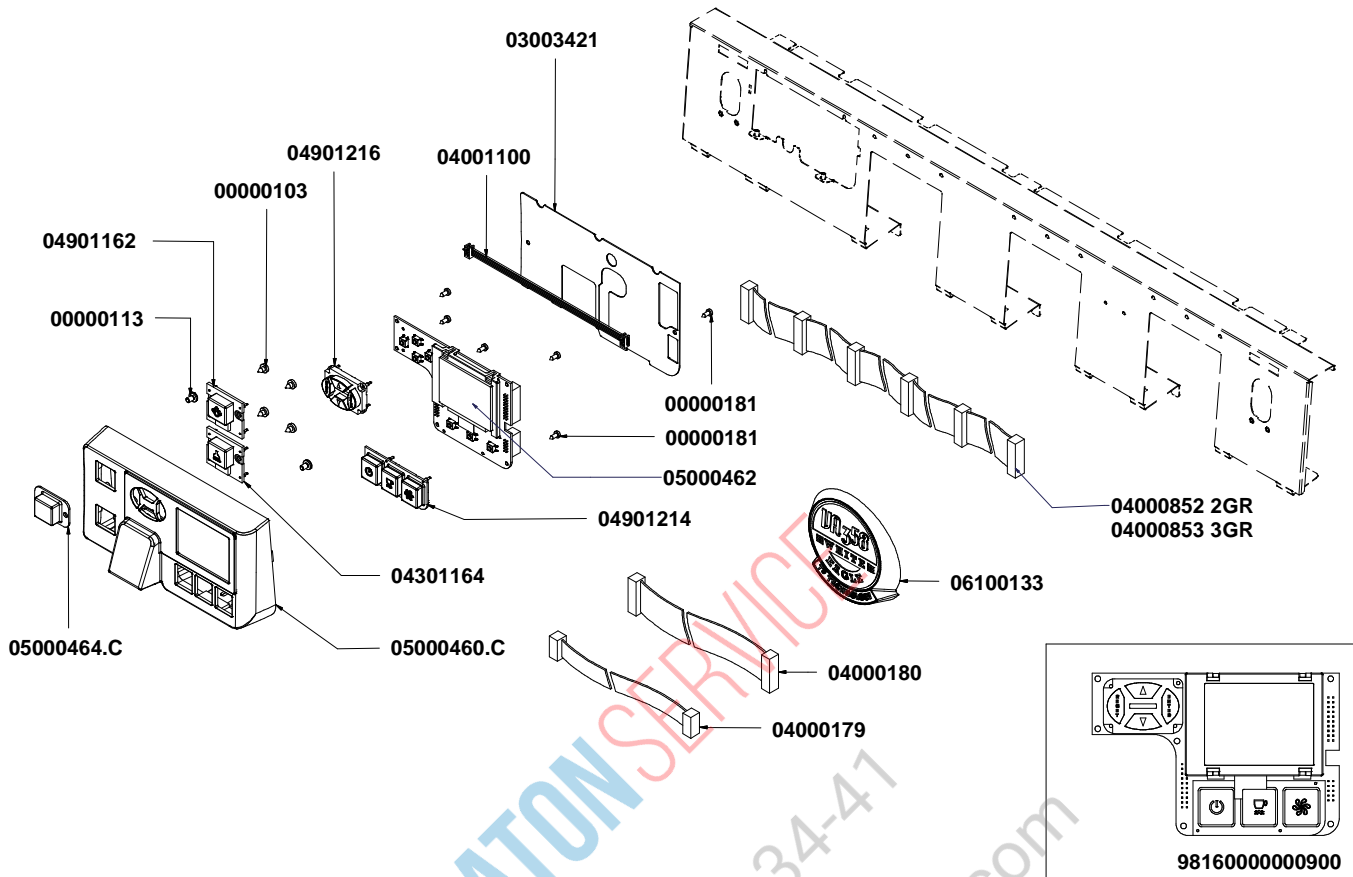

DETTAGLIO COMPONENTI PULSANTIERE-DISPLAY

PUSH-BUTTON PANNEL & DISPLAY COMPONENTS

V
A
3
5
8

Victoria Arduino

dal 1905

TAV 02