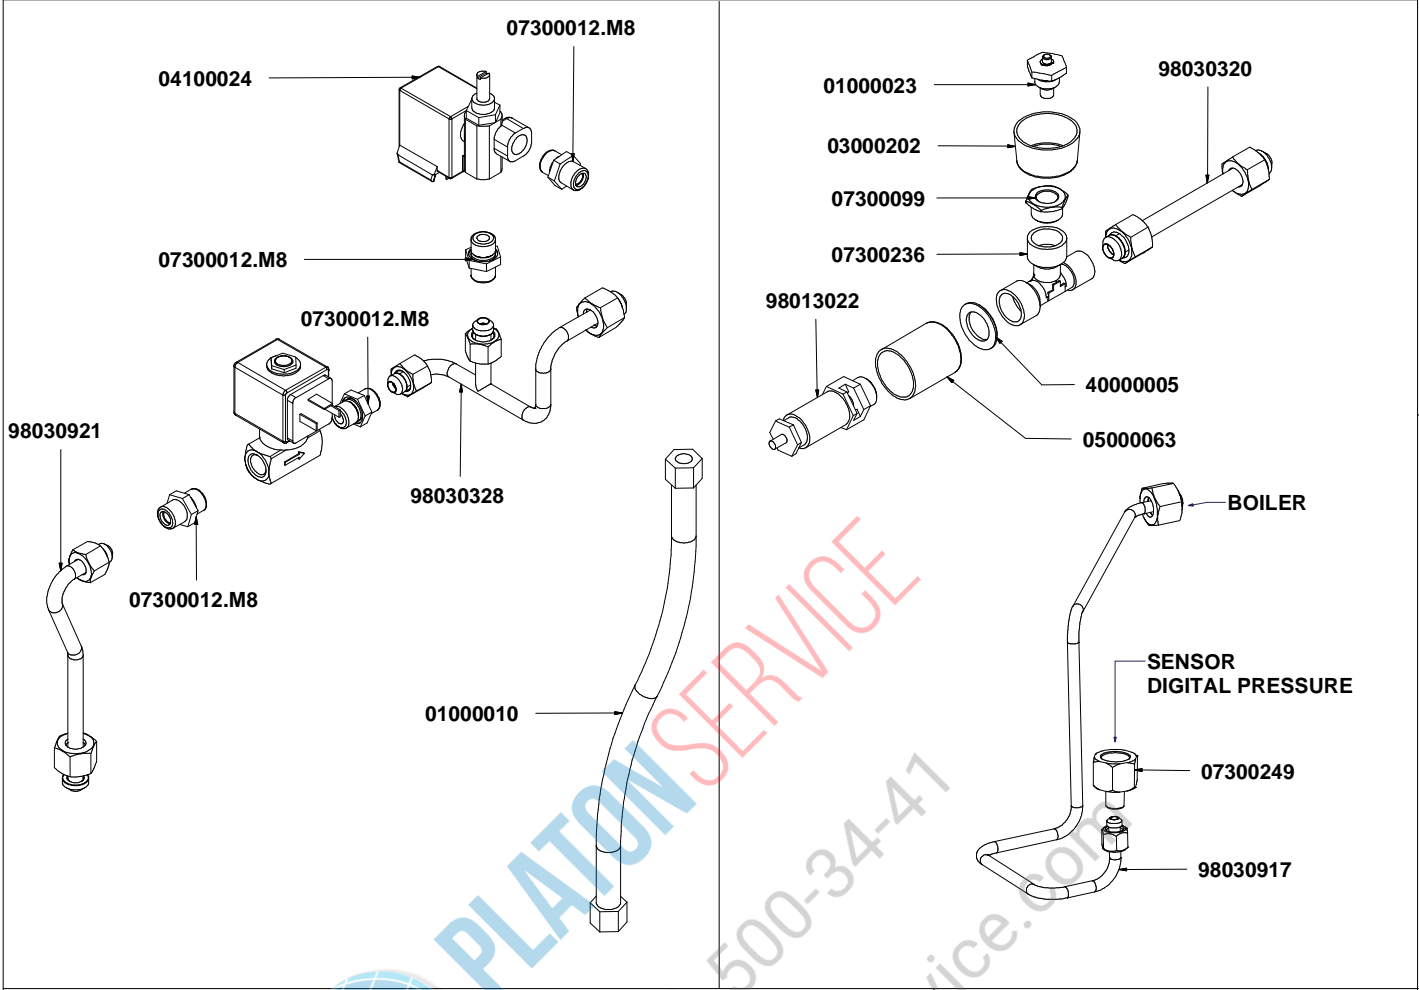

03001531 - 01/09/2007

03001531

COMPONENTI CARENA 2-3 GR

BODYWORKS COMPONENTS 2-3 GR

V
A
3
5
8

* SPECIFICARE COLORE
* SPECIFY COLOUR

Victoria Arduino

dal 1905

V
A
3
5
8

Tabella		
Codice	Descrizione	Description
04000445	SUPPLEMENTO CABLAGGIO EASY CREAM SX MACCHINE DIGIT-T3	SUPPL. WIRING LEFT EASY CREAM T3-DIGIT MACHINE

Victoria Arduino

TAV 05

COMPONENTI MISCELATORE-POMPANTE MIXER & PUMP COMPONENTS

V
A
3
5
8

Componenti idraulici Hydraulic Components

Codice	Descrizione	Description
01000029	Tubo fless. inox 3/8 FF L=1500	Stainless steel hose 3/8 FF L= 1500
01000030	Tubo fless. inox 3/8 FF L=500	Stainless steel hose 3/8 FF L= 500
01000126	Tubo scarico 3/4 90° F	Exhaust pipe 3/4 90° F
00000133	Fascetta	Wrapper