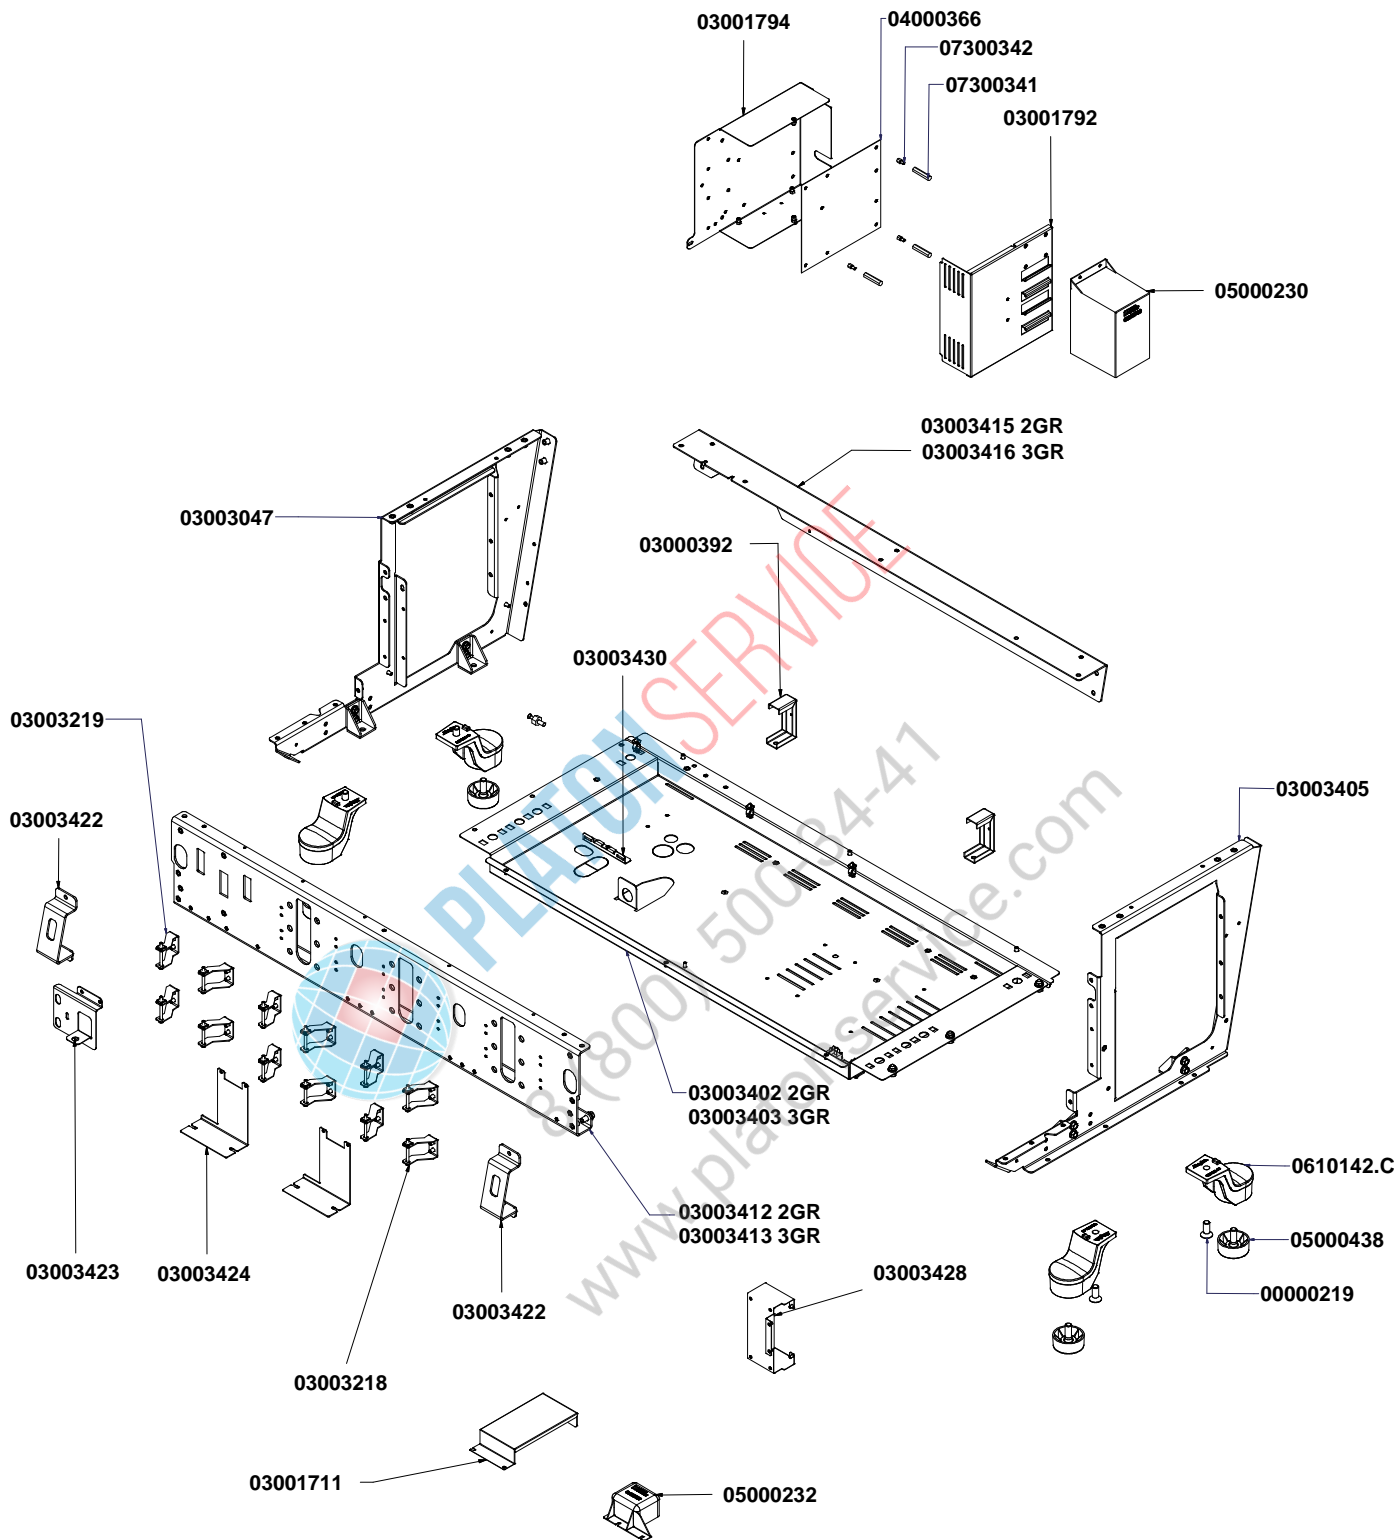

V
A
3
5
8

Componenti idraulici Hydraulic Components

Codice	Descrizione	Description
01000029	Tubo fless. inox 3/8 FF L=1500	Stainless steel hose 3/8 FF L= 1500
01000030	Tubo fless. inox 3/8 FF L=500	Stainless steel hose 3/8 FF L= 500
01000126	Tubo scarico 3/4 90° F	Exhaust pipe 3/4 90° F
00000133	Fascetta	Wrapper

V
A
3
5
8

Victoria Arduino

dal 1905

TAV 08

COMPONENTI GRUPPO TELAIO

FRAMES PARTS

V
A
3
5
8

Victoria Arduino