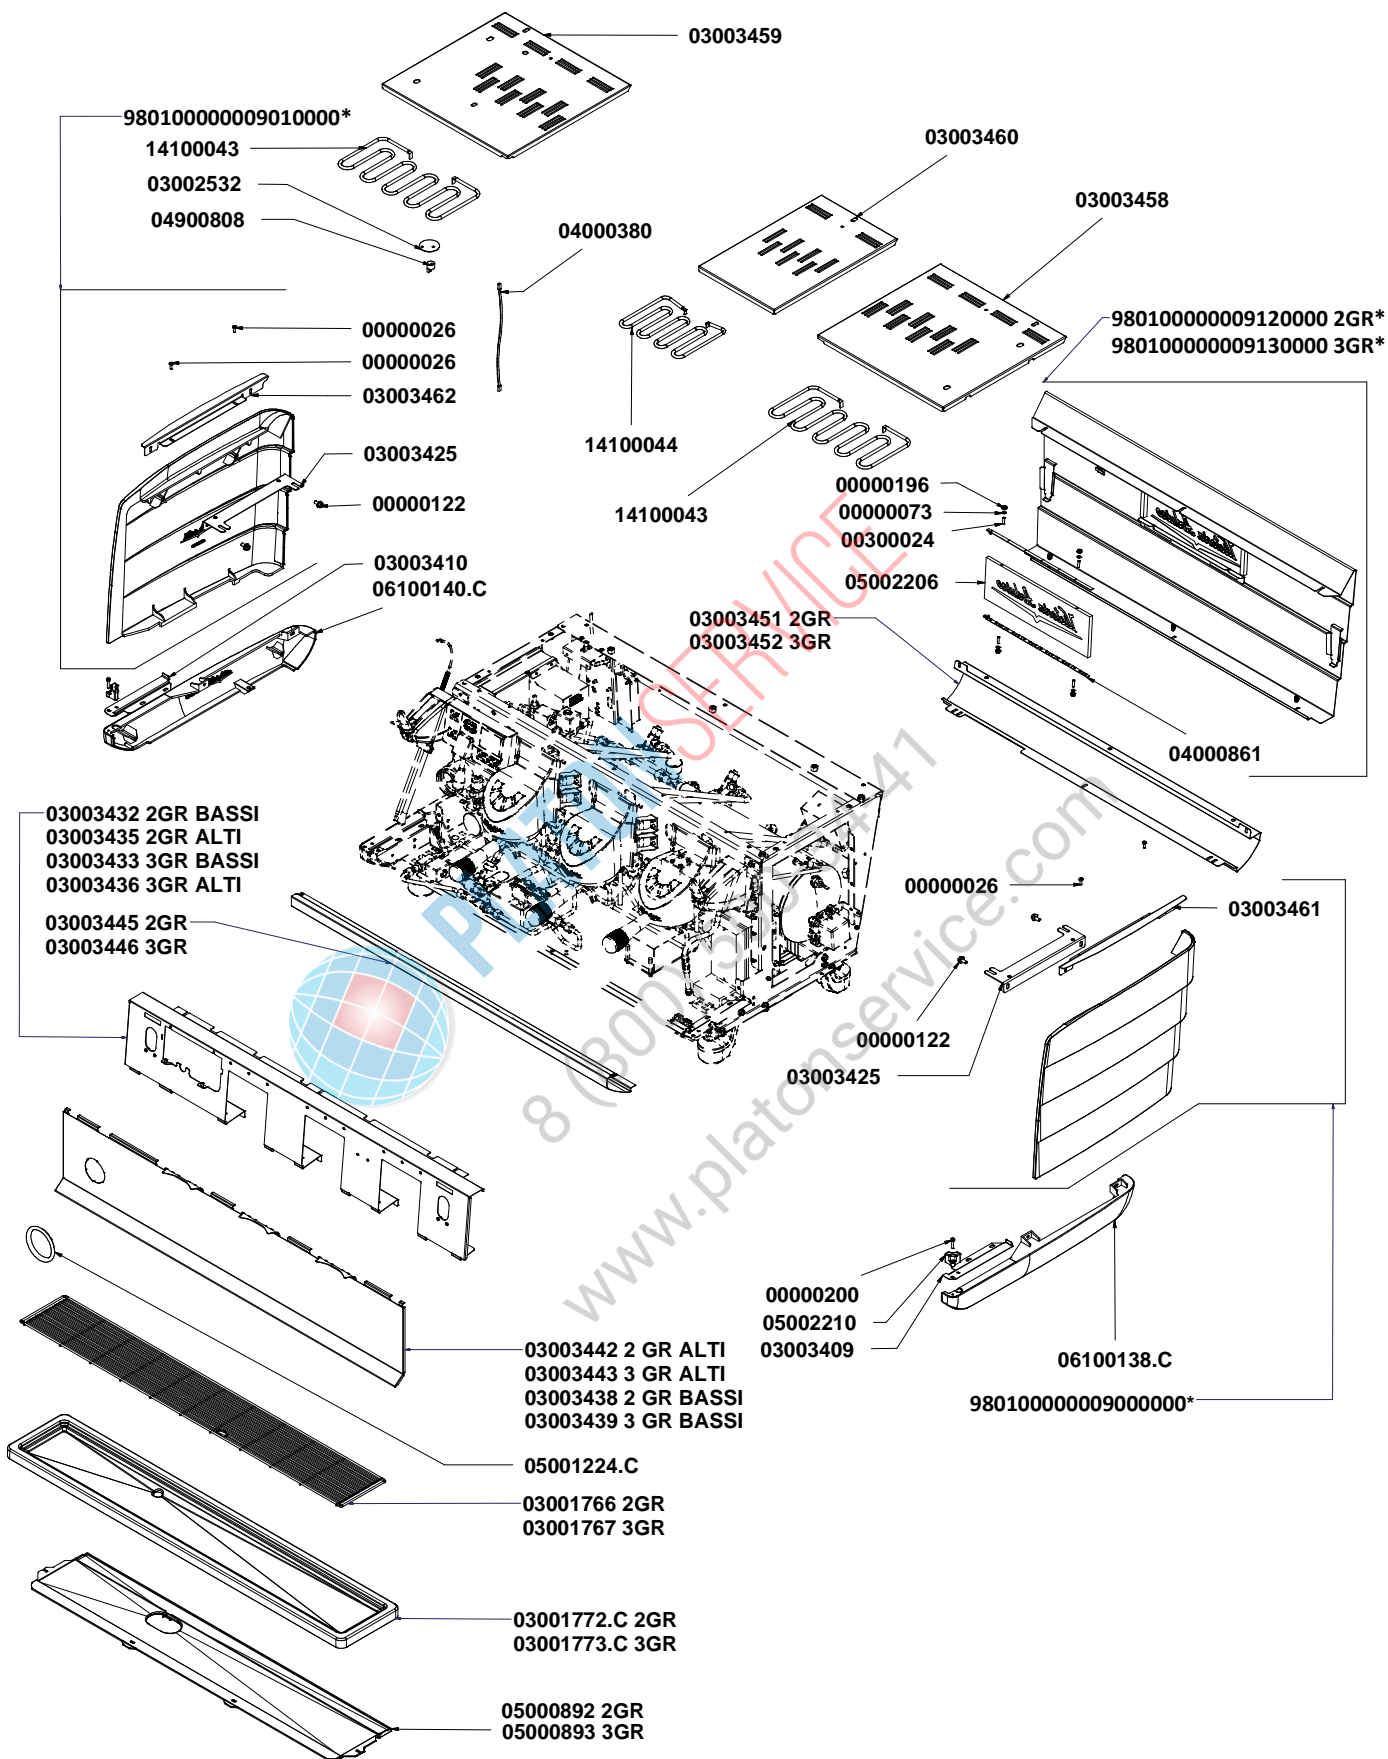

PRODOTTI / RICAMBI
PRODUCTS / SPARE PARTS
PRODUITS / PIÈCES DÉTACHÉES
PRODUKTE / ERSATZTEILE
PRODUCTOS / REPUESTOS

Victoria Arduino

dal 1905

ESPLOSO

08-2016

VA358 WHITE EAGLE T3

- » **TAV 01** - COMPONENTI CARENA 2-3 GRUPPI
- » **TAV 02** - DETTAGLIO COMPONENTI PULSANTIERE DISPLAY
- » **TAV 03** - COMPONENTI GRUPPO EROGAZIONE
- » **TAV 04** - COMPONENTI RUBINETTI VAPORE E ACQUA CALDA
- » **TAV 05** - COMPONENTI EASY CREAM
- » **TAV 06** - COMPONENTI MISCELATORE-POMPANTE
- » **TAV 07** - COMPONENTI GRUPPO CALDAIE
- » **TAV 08** - COMPONENTI GRUPPO IDRAULICO
- » **TAV 09** - COMPONENTI GRUPPO TELAIO
- » **TAV 10** - COMPONENTI ELETTRICI ED ELETTRONICI

03001531 - 01/09/2007

03001531

COMPONENTI CARENA 2-3 GR

BODYWORKS COMPONENTS 2-3 GR

V
A
3
5
8

* SPECIFICARE COLORE
* SPECIFY COLOUR

Victoria Arduino

dal 1905

TAV 01

DETTAGLIO COMPONENTI PULSANTIERE-DISPLAY

PUSH-BUTTON PANNEL & DISPLAY COMPONENTS

V
A
3
5
8

Victoria Arduino

dal 1905

TAV 02

COMPONENTI GRUPPO EROGAZIONE

V
A
3
5
8

Tabella		
Codice	Descrizione	Description
04000445	SUPPLEMENTO CABLAGGIO EASY CREAM SX MACCHINE DIGIT-T3	SUPPL. WIRING LEFT EASY CREAM T3-DIGIT MACHINE

Victoria Arduino

TAV 05

COMPONENTI MISCELATORE-POMPANTE MIXER & PUMP COMPONENTS