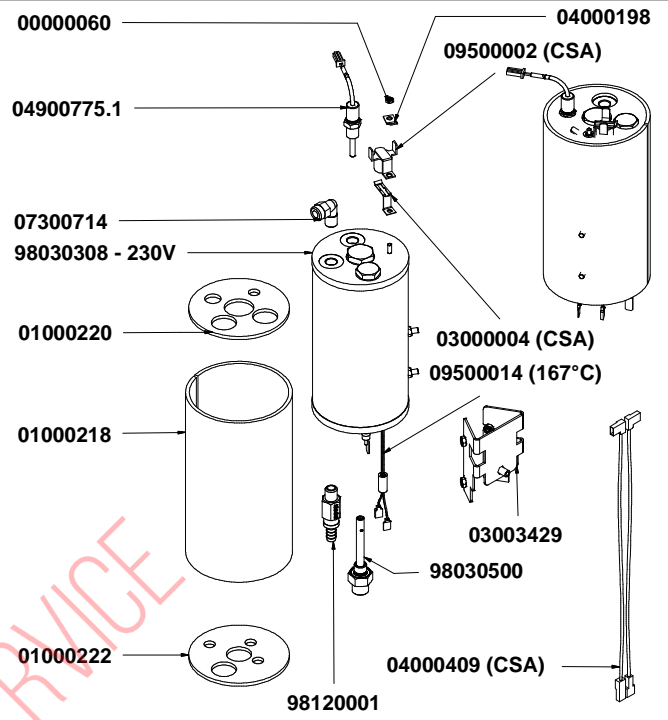

GRUPPO CALDAIE BOILER PARTS

V
A
3
5
8

14100031-2GR-4500W
14100012-3GR-5000W
14100011-3000W OPTZ.

TAV 07