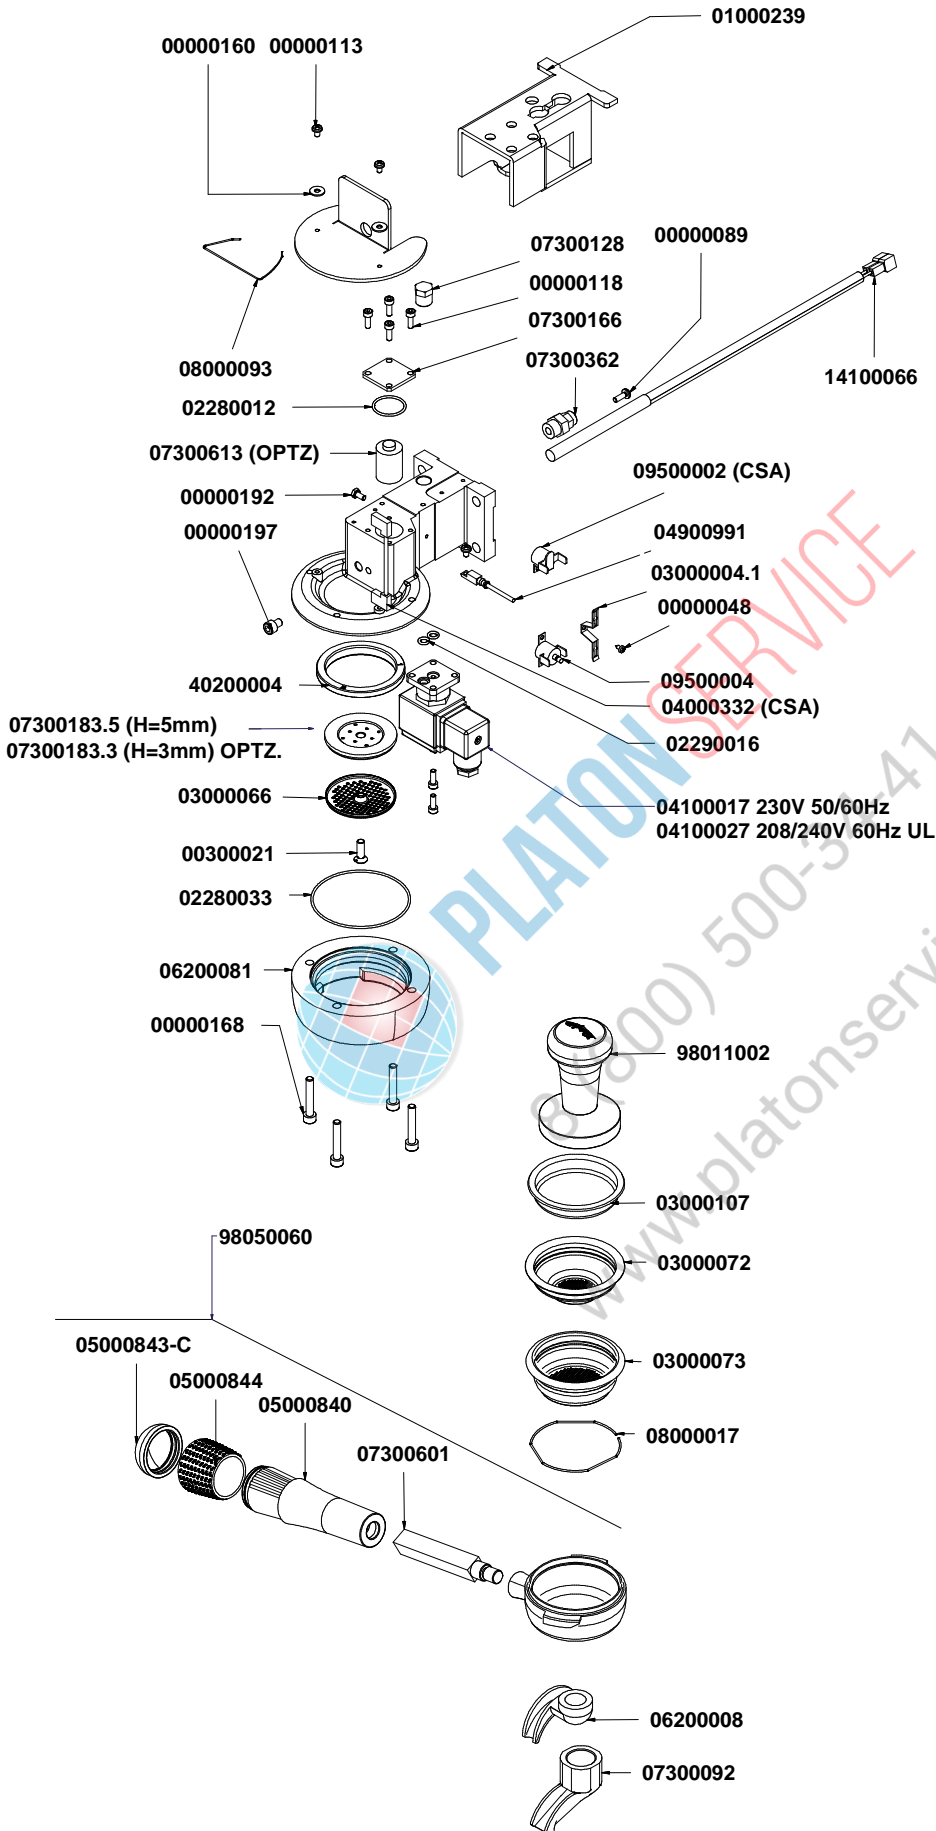

COMPONENTI GRUPPO EROGAZIONE

POURING UNIT GROUP PARTS

V
A
3
5
8

* SPECIFICARE VERSIONE
* SPECIFY VERSION