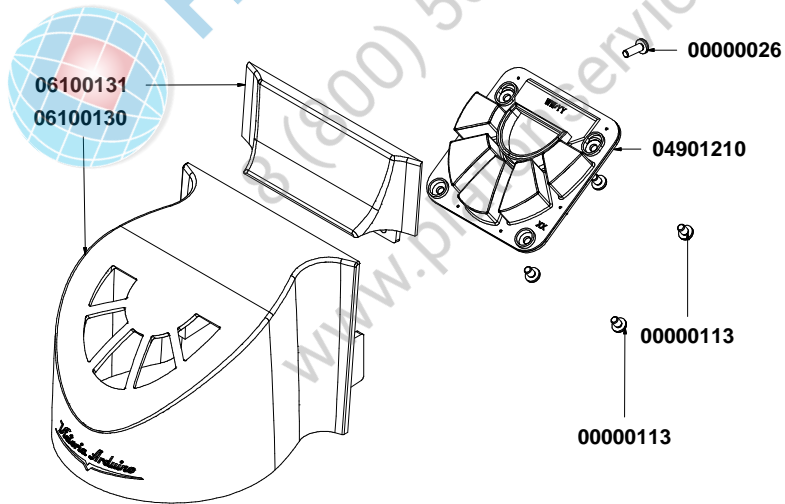

DETTAGLIO COMPONENTI PULSANTIERE-DISPLAY

PUSH-BUTTON PANNEL & DISPLAY COMPONENTS

V
A
3
5
8

Victoria Arduino

dal 1905

TAV 02